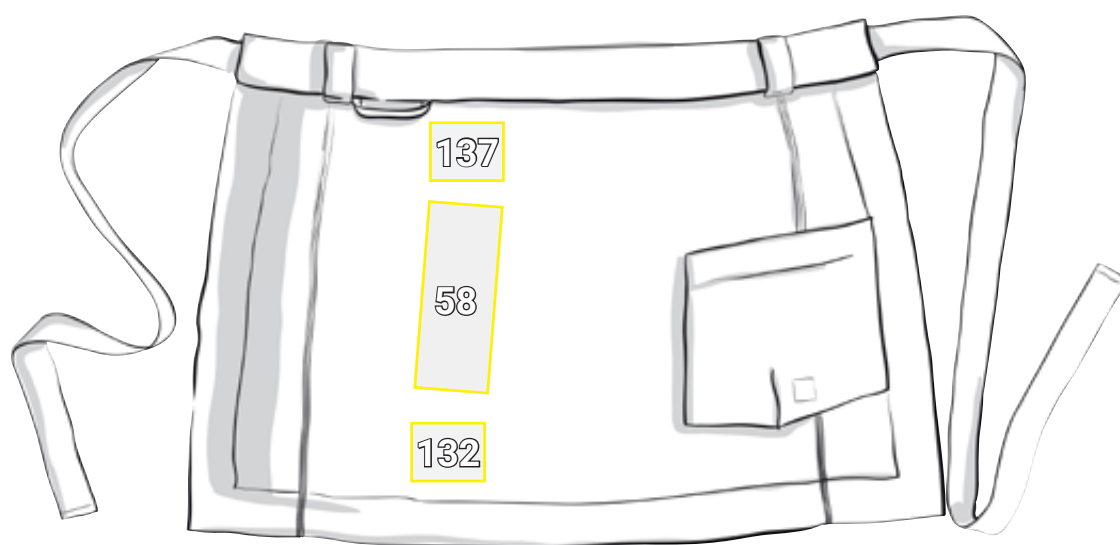

TABLIER DE CHEF E.S.FUSION, HOMMES*

Suggestion d'emplacement Tablier de chef e.s.fusion, hommes		Dimensions standard (largeur x hauteur en cm)			
N°	Emplacement	Broderie directe	Emblème à broder	Impression par transfert	Sérigraphie
58	Haut de la cuisse à droite à la verticale	10 x 30	—	10 x 30	10 x 30
132	Jambe de pantalon droite au-dessus du bord à gauche de la couture	10 x 8	10 x 10	10 x 10	10 x 10
137	Sur le haut de la cuisse à droite à hauteur de la poche du pantalon	10 x 8	10 x 10	10 x 10	10 x 10

*Exemple de couleur/marquage publicitaire possible sur tous les coloris d'articles !
L'image sert uniquement d'illustration.