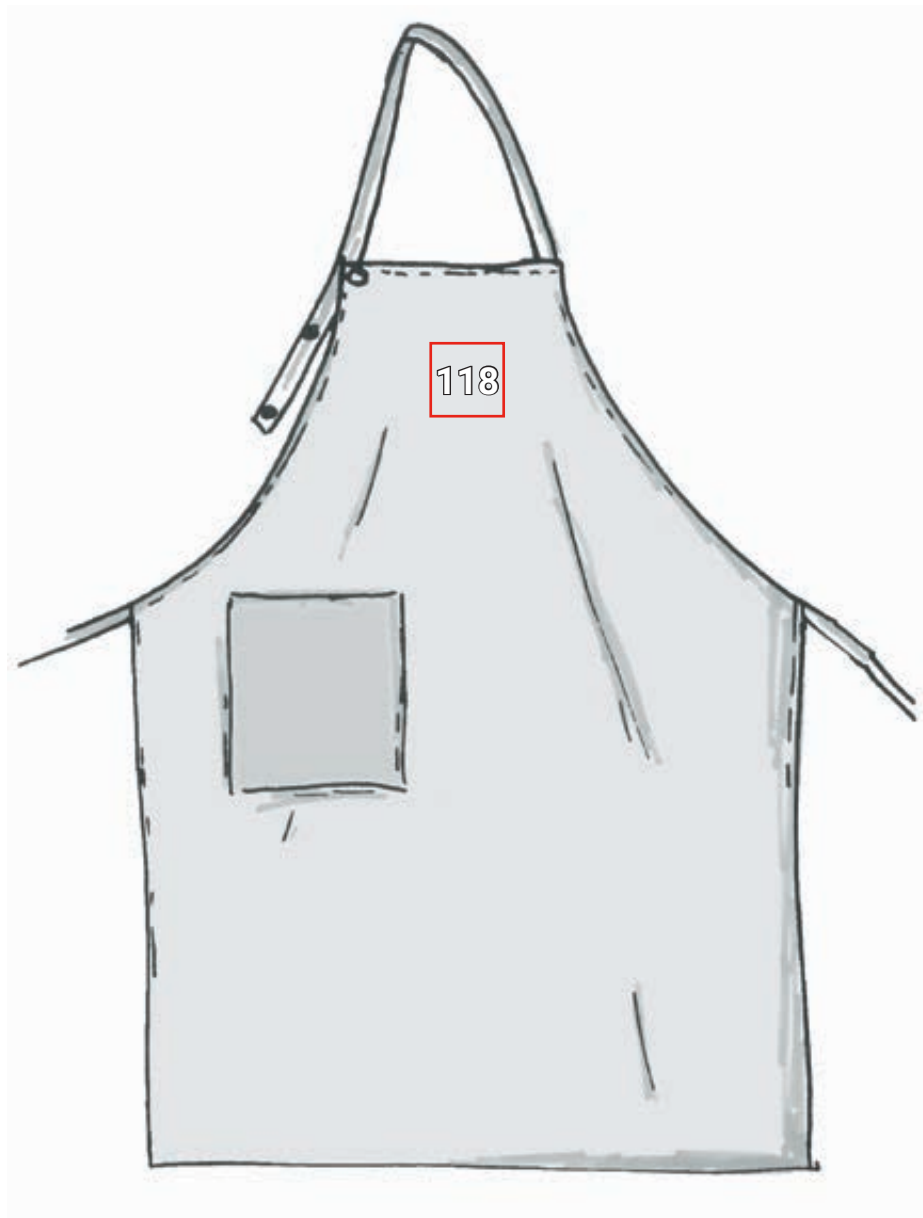

# LATZSCHÜRZE VILLACH\*

Platzierungsvorschläge Latzschürze Villach		Standardmaße (Breite x Höhe in cm)			
Nr	Platzierung	Direkt- einstickung	Stick- emblem	Transfer- druck	Siebdruck
118	Mittig Latz	10 x 8	10 x 10	10 x 10	10 x 10

\*Farbbeispiel/Werbeanbringung auf allen Artikelfarben möglich!  
Abbildung dient ausschließlich zur Veranschaulichung.