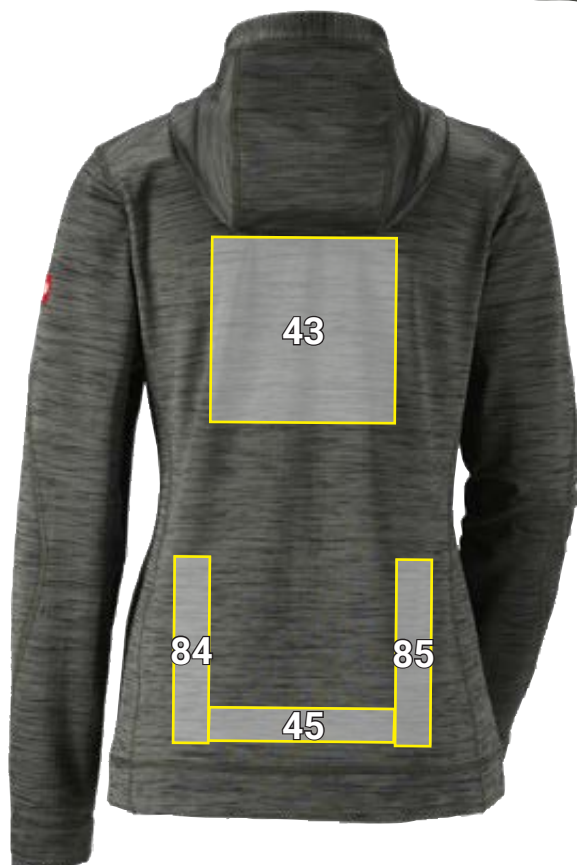

KAPUZENJACKE ISOCELL E.S.DYNASHIELD, DAMEN*

| Platzierungsvorschläge Kapuzenjacke isocell e.s.dynashield, Damen | | Standardmaße (Breite x Höhe in cm) | | |
|--|------------------------------|---------------------------------------|------------------|--------------------|
| Nr | Platzierung | Direkt- einstickung | Stick- emblem | Transfer- druck |
| 26 | Rechter Oberarm | — | 8 x 8 | — |
| 43 | Rücken mittig ^{a)} | 20 x 10 | — | 25 x 25 |
| 45 | Rücken über Saum/Bund mittig | 22 x 3 | — | 25 x 5 |
| 84 | Rücken seitlich links | 3 x 22 | — | 5 x 25 |
| 85 | Rücken seitlich rechts | 3 x 22 | — | 5 x 25 |

^{a)} Platzierung wird durch Kapuze verdeckt.

*Farbbeispiel/Werbeanbringung auf allen Artikelfarben möglich!
Abbildung dient ausschließlich zur Veranschaulichung.