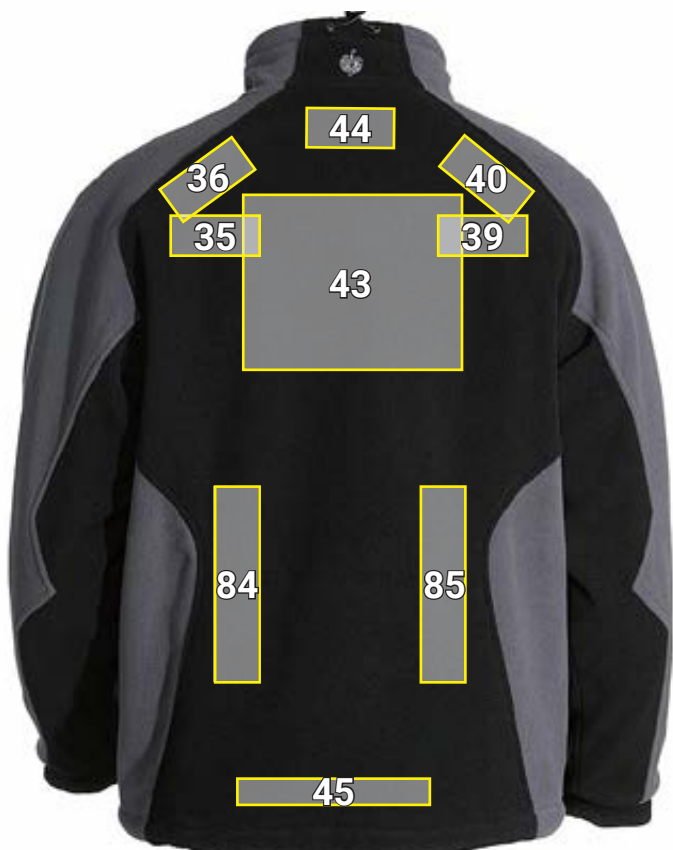

FUNKTIONSFLEECE-JACKE DRYPLEXX® WIND*

Nr	Platzierungsvorschläge Funktionsfleece-Jacke dryplexx® wind	Standardmaße (Breite x Höhe in cm)	
		Direkt- einstickung	Stick- emblem
4	Über linke Brusttasche	10 x 3	—
7	Front links Schulternaht	10 x 4,5	—
16	Rechte Brustseite	10 x 8	10 x 8
22	Front rechts Schulternaht	10 x 4,5	—
26	Rechter Oberarm	10 x 4,5	10 x 5
35	Linkes Schulterblatt	10 x 4,5	—
36	Rücken links Schulternaht	10 x 4,5	—
39	Rechtes Schulterblatt	10 x 4,5	—
40	Rücken rechts Schulternaht	10 x 4,5	—
43	Rücken mittig	25 x 15	—
44	Nacken mittig	10 x 4,5	—
45	Rücken über Saum/Bund mittig	22 x 3	—
84	Rücken seitlich links	5 x 22	—
85	Rücken seitlich rechts	5 x 22	—

*Farbbeispiel/Werbeanbringung auf allen Artikelfarben möglich!
Abbildung dient ausschließlich zur Veranschaulichung.