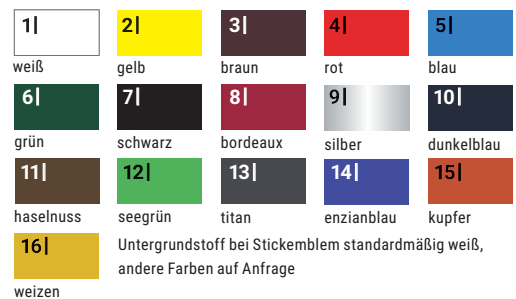

Garn-/Randfarben

A| Eigenname

Bitte Name dem Artikel 1-7 zuordnen max. 15 Zeichen inkl. Leerzeichen pro Zeile

1															
2															
3															
4															
5															
6															
7															

1. ☐ Großbuch-
   staben   ☐ Groß- /
   Kleinbuchstaben
   ☐ Schriftart
   L - T   ☐ Garnfarbe
   1-16   ☐ Randfarbe 1-16
   (für Stickemblem)

B| Firmenname

max. 15 Zeichen inkl. Leerzeichen pro Zeile

Zeile 1																Schriftart L-T	Garnfarbe 1-16
Zeile 2																	
Zeile 3																	

1. ☐ Großbuchstaben   ☐ Groß- / Kleinbuchstaben
   ☐ Textform (für Direkteinstickung)
   1-7   ☐ Randfarbe (für Stickemblem)
   1-16

C| Firmenlogo

Bitte senden Sie uns eine Vorlage (EPS, PDF, CDR)
an bearbeitung@strauss.de oder per Post an unsere
Firmenanschrift (z.B. Datenträger, Visitenkarte, Briefkopf)

+++ Übermitteln Sie Ihre Bestellung per FAX 0 60 50 / 97 91 30 oder per e-Mail an bearbeitung@strauss.de +++