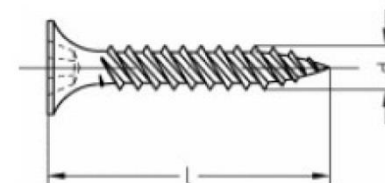

Vis de montage rapide avec filetage fin à tête en trompette H fin à tête en trompette H

d	3,9	4,2
l	25	55
	35	65
	45	75
	55	

Vis de montage rapide avec filetage fin à tête (empreinte cruciforme PH)		
Diamètre	Embout PH	Référence
3,9	PH 2	55.13.222
4,2	PH 2	55.13.222