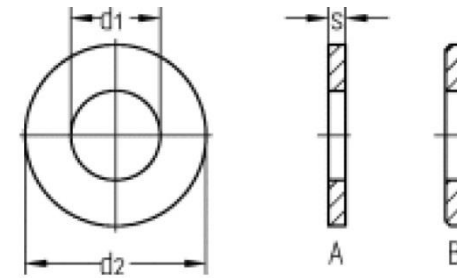

Disques Forme A

DIN 125 DIN-EN-ISO 7089

d 1	3,2	4,3	5,3	6,4	8,4	10,5	13
d 2	7	9	10	12	16	20	24
s	0,5	0,8	1	1,6	1,6	2	2,5