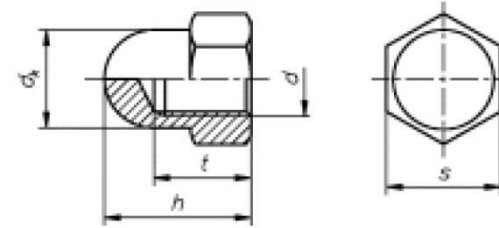

High type cap nuts

DIN 1587

d	M 4	M 5	M 6	M 8	M 10	M 12
h	8	10	12	15	18	22
s	7	8	10	13	17 (16)	19 (18)
dk	6,5	7,5	9,5	12,5	16	18
t	5,26	7,21	7,71	10,65	12,65	15,65