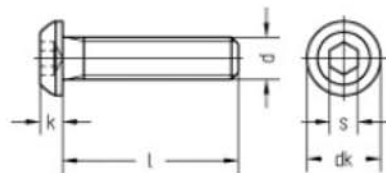

# Oval-head screw flat head with inner hexagon 10.9

DIN-ISO 7380

d	M 5	M 6	M 8	M 10
dk	9,5	10,5	14	17,5
k	2,75	3,3	4,4	5,5
s	3	4	5	6

<b>Oval-head screw flat head ISO 7380 (inner hexagon)</b>		
<b>Diameter</b>	<b>Bit / Wrench SW</b>	<b>Order number Bits</b>
5	SW 3	55.13.263
6	SW 4	55.13.264
8	SW 5	55.13.265
10	SW 6	55.13.266