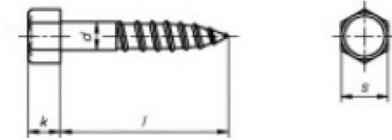

# Vis à bois à six pans

DIN 571

|   |    |     |    |    |
|---|----|-----|----|----|
| d | 6  | 8   | 10 | 12 |
| k | 4  | 5,5 | 7  | 8  |
| s | 10 | 13  | 17 | 19 |

## Vis à bois à six pans DIN 571 (Six pans mâle)

| Diamètre | Clé à douille | Référence<br>Clé à cliquet/clé plate |
|----------|---------------|--------------------------------------|
| 6        | 10            | 55.24.210                            |
| 8        | 13            | 55.24.213                            |
| 10       | 17            | 55.24.217                            |
| 12       | 19            | 55.24.219                            |